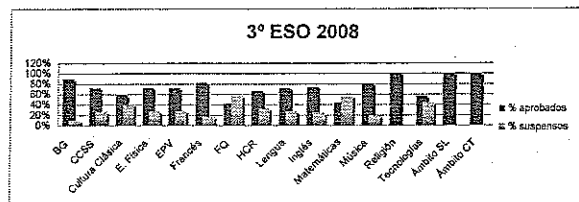

3º ESO DIC 2008

MATERIAS	% aprobados	% suspensos
BG	90%	10%
CCSS	73%	27%
Cultura Clási	59%	41%
E. Física	73%	27%
EPV	72%	28%
Francés	83%	17%
FQ	43%	57%
HCR	67%	33%
Lengua	73%	27%
Inglés	75%	25%
Matemáticas	44%	56%
Música	81%	19%
Religión	100%	0%
Tecnologías	55%	44%
Ámbito SL	100%	0%
Ámbito CT	100%	0%