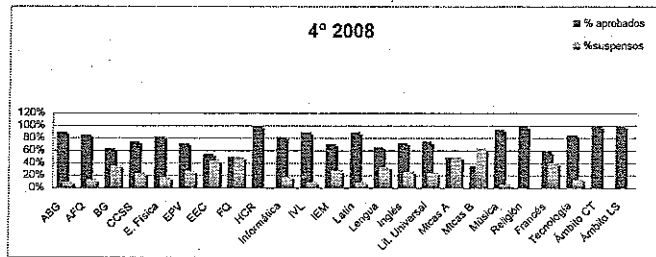

4º ESO DIC 2008

MATERIAS	% aprobados	%suspensos
ABG	90%	10%
AFQ	85%	14%
BG	64%	36%
CCSS	75%	25%
E. Física	83%	17%
EPV	72%	28%
EEC	65%	35%
FQ	50%	50%
HCR	100%	0%
Informática	82%	18%
IVL	90%	10%
IEM	71%	29%
Latín	90%	10%
Lengua	65%	34%
Inglés	73%	27%
Lit. Universa	75%	25%
Micas A	50%	50%
Micas B	36%	64%
Música	94%	6%
Religión	100%	0%
Francés	59%	41%
Tecnología	85%	14%
Ámbito CT	100%	0%
Ámbito LS	100%	0%