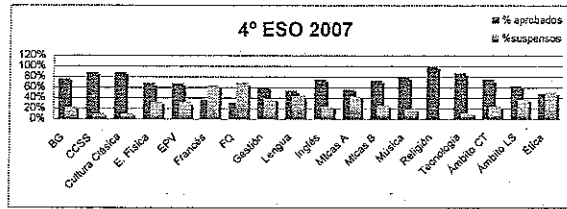

1ª Evaluación 2008/2009

4º ESO DIC 2007

MATERIAS	% aprobados	%suspensos
BG	77%	23%
CCSS	89%	11%
Cultura Clási	89%	11%
E. Física	68%	32%
EPV	66%	32%
Francés	36%	64%
FQ	31%	69%
Gestión	61%	39%
Lengua	55%	45%
Inglés	76%	24%
Micas A	57%	43%
Micas B	73%	27%
Música	80%	20%
Religión	100%	0%
Tecnología	88%	12%
Ámbito CT	75%	25%
Ámbito LS	63%	36%
Ética	49%	51%