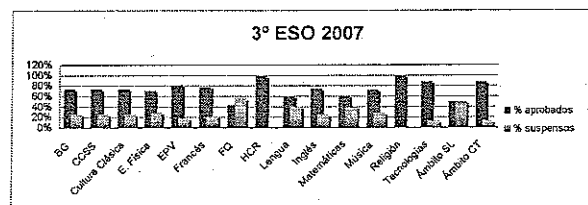

3º ESO DIC 2007

MATERIAS	% aprobados	% suspensos
BG	74%	26%
CCSS	74%	26%
Cultura Clási	74%	26%
E. Física	71%	29%
EPV	82%	18%
Francés	76%	22%
FQ	44%	56%
HCR	100%	0%
Lengua	60%	40%
Inglés	75%	25%
Matemáticas	61%	39%
Música	72%	28%
Religión	100%	0%
Tecnologías	88%	13%
Ámbito SL	50%	50%
Ámbito CT	88%	13%