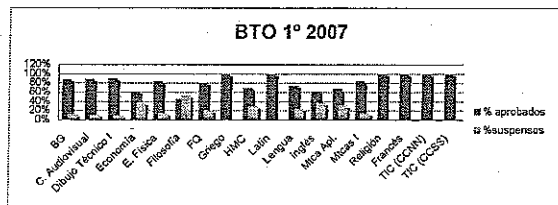

BTO 1º 2007

MATERIAS	% aprobados	%suspensos
BG	88%	12%
C. Audiovisual	89%	11%
Dibujo Técnico I	90%	10%
Economía	62%	38%
E. Física	85%	15%
Filosofía	47%	53%
FQ	80%	20%
Griego	100%	0%
HMC	70%	30%
Latín	100%	0%
Lengua	75%	25%
Inglés	63%	37%
Mica Apl.	68%	32%
Micas I	85%	15%
Religión	100%	0%
Francés	100%	0%
TIC (CCNN)	100%	0%
TIC (CCSS)	100%	0%