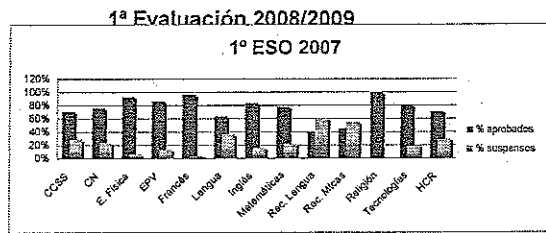

1º ESO DIC 2007

MATERIAS	% aprobados	% suspensos
CCSS	71%	29%
CN	76%	24%
E. Física	93%	7%
EPV	87%	13%
Francés	96%	4%
Lengua	64%	36%
Inglés	84%	16%
Matemáticas	78%	22%
Rec. Lengua	40%	60%
Rec. Mtcas	45%	55%
Religión	100%	0%
Tecnologías	81%	19%
HCR	71%	29%