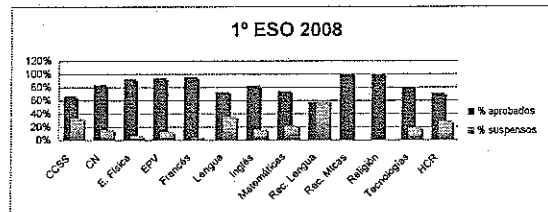

1º ESO DIC 2008

MATERIAS	% aprobados	% suspensos
CCSS	67%	33%
CN	84%	16%
E. Física	93%	7%
EPV	94%	13%
Francés	96%	4%
Lengua	73%	36%
Inglés	93%	16%
Matemáticas	74%	22%
Rec. Lengua	57%	60%
Rec. Mtcas	100%	0%
Religión	100%	0%
Tecnologías	81%	19%
HCR	71%	29%